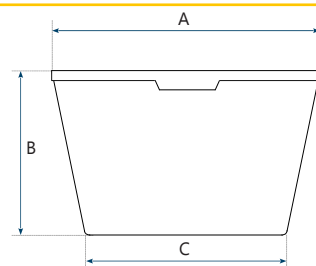

GRILINE Traditional 65 L pojemnik budowlany

Dane podstawowe:

Pojemność:	65 L
Waga:	2000 Gram
Zakres tolerancji wymiarów:	± 5 %
Zakres tolerancji objętości/wagi:	± 5 %

Wymiary:

Kod artykułu	EAN	Kolor	Materiał	Średnica na górze (A)	Wysokość (B)	Średnica a dole (C)	Ilość na palecie
KUI00650-9050	5902898860245	Czarny	LDPE	59 cm	36 cm	44,5 cm	240 Sztuk

Konfiguracja palety (1000x1200mm)

Ilość na palecie:	240 Sztuk	
Ilość warstw na palecie:	1	
Ilość słupków:	4	
Liczba produktów w słupku:	60	
Wysokość palety:	215 cm	

Wszystkie informacje mają charakter orientacyjny i informacyjny i zostały starannie opracowane. Zastrzegamy prawo do zmian w specyfikacjach produktu i zdjęciach. Treść niniejszej informacji nie stanowi podstawy do roszczenia jakichkolwiek praw.